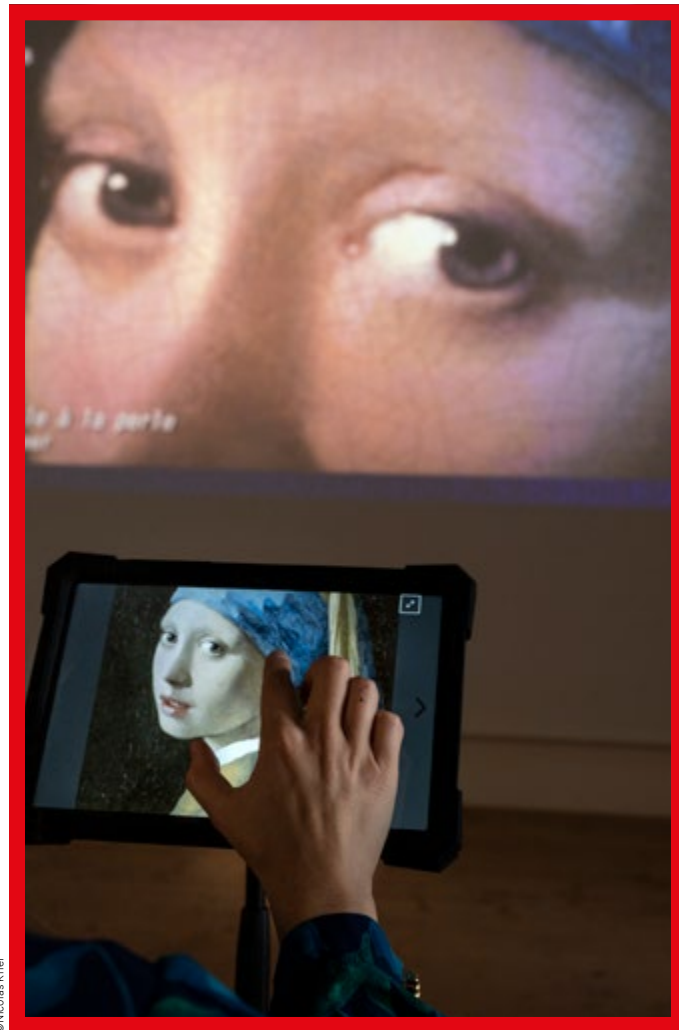

Micro-Folie

Une galerie d'art ludique, innovante et interactive

À Thann, une Micro-Folie s'est installée au cœur de la médiathèque intercommunale et vous propose :

UN MUSÉE NUMÉRIQUE

Réunissant des centaines de chefs-d'œuvre de 12 institutions et musées nationaux à découvrir sous forme numérique, cette galerie d'art virtuelle mêlant arts plastiques, spectacle vivant, design, architecture, etc. est une offre culturelle unique et ludique. À visiter seul, en famille, ou entre amis, le Musée numérique vous donnera accès à une multitude de trésors.

LA RÉALITÉ VIRTUELLE

La Micro-Folie de Thann offre un espace de Réalité Virtuelle avec une sélection de contenus immersifs à 360°. Faites le plein d'émotions!

UNE MICRO-FOLIE QU'EST-CE QUE C'EST ?

Le projet Micro-Folie est porté par le Ministère de la Culture et coordonné par La Villette, avec le Centre Pompidou, le Château de Versailles, la Cité de la musique - Philharmonie de Paris, le Festival d'Avignon, l'Institut du monde arabe, le Musée du Louvre, le Musée national Picasso, le Musée d'Orsay, le Musée du Quai Branly – Jacques Chirac, l'Opéra national de Paris, la Rmn-Grand Palais, Universcience et d'autres opérateurs nationaux et internationaux.