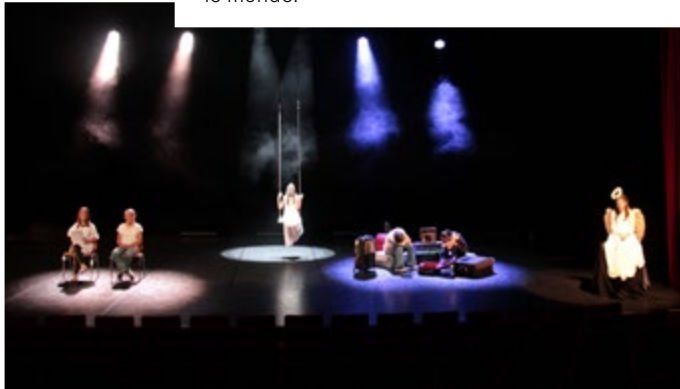

● Tout public ● 1h30 ● GRATUIT

©Adobe stock

SPECTACLE

SAM. 10 JUIN
19hSalle Relais
culturel – Thann● Tout public
● 1h30
● TARIFS: 6€/1,5€
(-15 ANS)

Coréalisation ECTC

Temps fort théâtre

EATC – Classe de Sarah Delabesse

Au travers de trois spectacles issus de contes modernes ou de rituels immuables, les élèves aborderont avec délicatesse et humour les questions vitales de l'enfance: la cruauté, l'amitié, l'amour, le deuil, les peurs, le désir de vivre ou encore le pouvoir de l'imagination: toutes ces émotions qui aident à grandir et à affronter le monde.